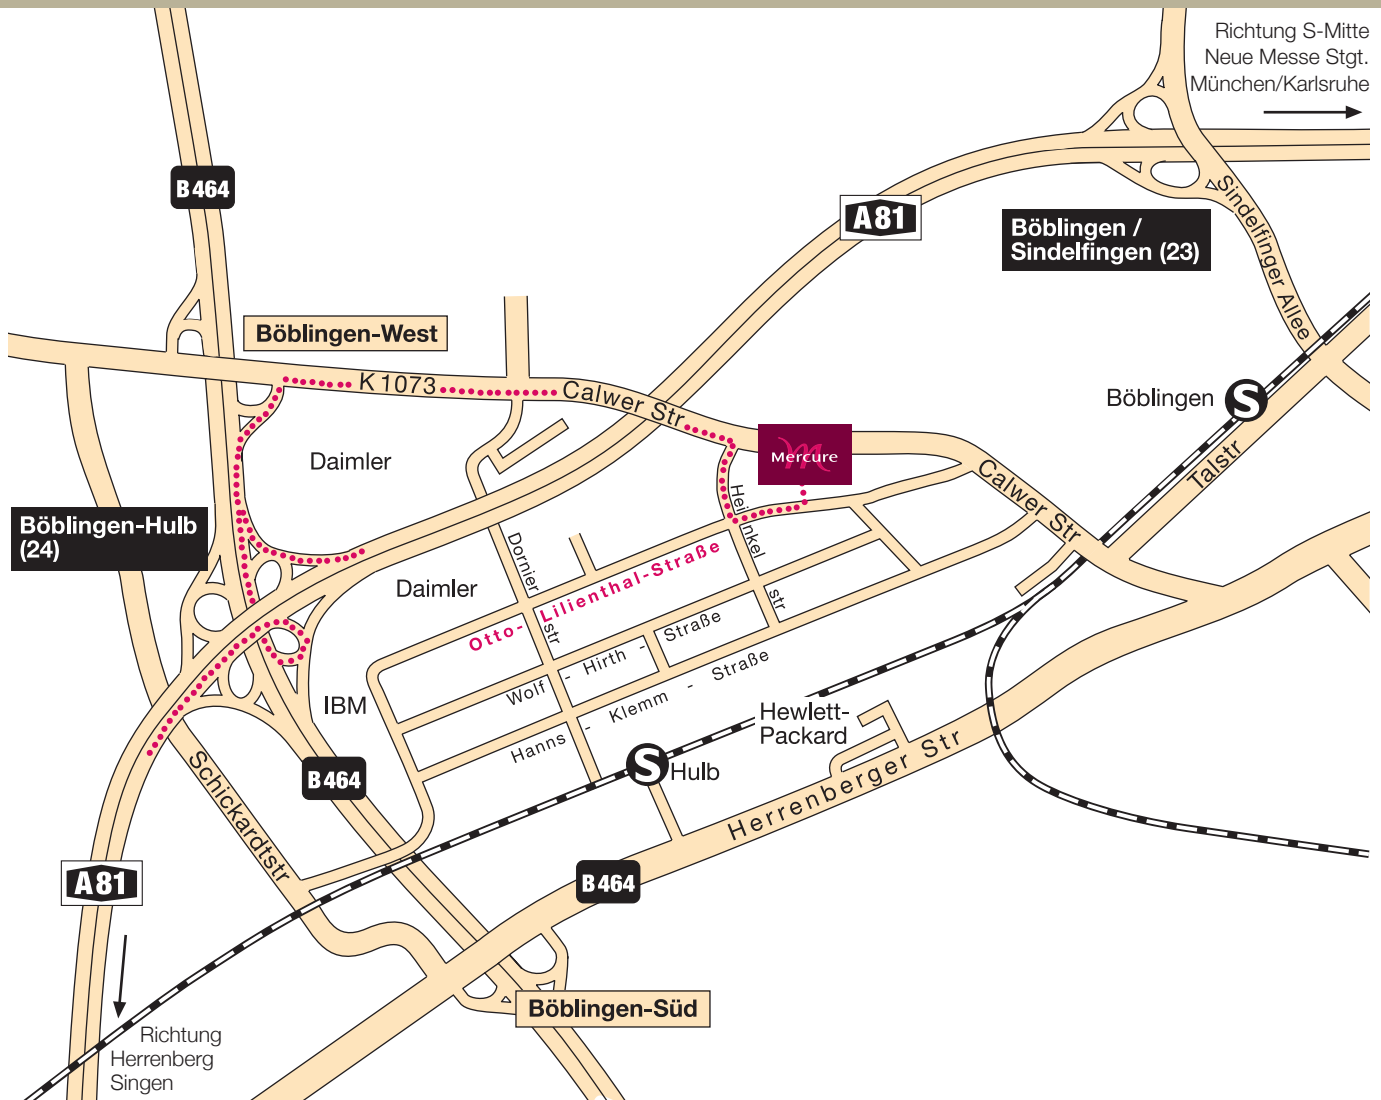

So finden Sie uns

How to find us / Description de la route

Mit dem Auto:

Autobahn 81: Stuttgart–Singen
Ausfahrt 24: Böblingen-Hulb
Richtung Böblingen-Hulb

1. Ampel geradeaus (Calwer Straße)
2. Ampel rechts (Heinkelstraße)
1. Straße links (Otto-Lilienthal-Straße).

Mit öffentlichen Verkehrsmitteln:

S-Bahn (S1) aus Stuttgart in Richtung „Herrenberg“, Station Hulb, Ausgang Dornierstraße. Entlang Dornierstraße bis Otto-Lilienthal-Straße, Otto-Lilienthal-Straße: rechts

By plane or train:

From Stuttgart with S-Bahn S 1, direction “Herrenberg”, station: Hulb, exit Dornierstraße. Passing Dornierstraße until Otto-Lilienthal-Straße, Otto-Lilienthal-Straße: right

En voiture:

Par les transports de commun:

Venir de Stuttgart: S-Bahn S 1, direction “Herrenberg”
gare: Hulb, exit Dornierstraße
passer: Dornierstraße jusqu’à Otto-Lilienthal-Straße, Otto-Lilienthal-Straße: à droite