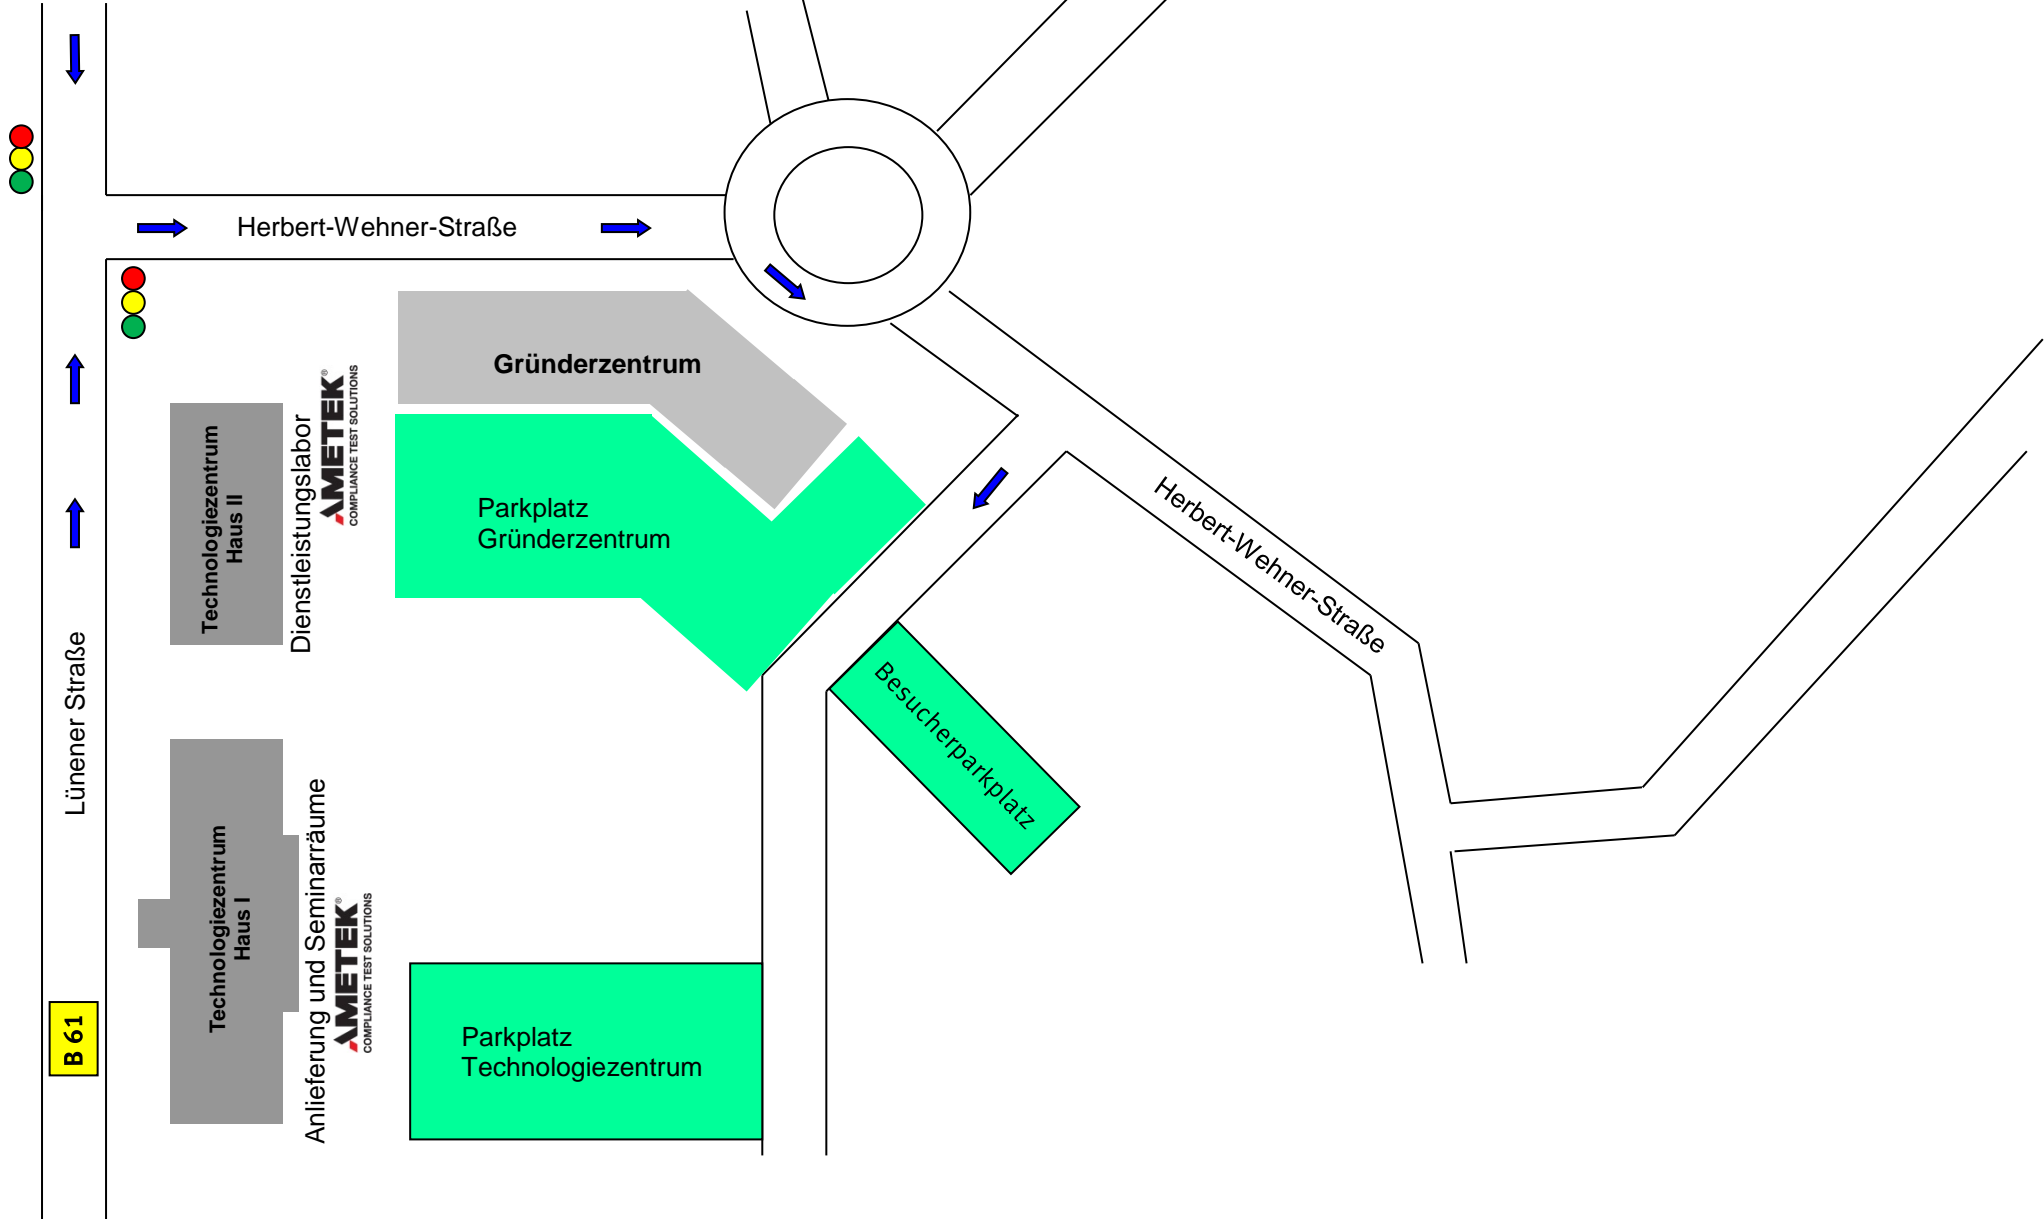

TECHNOPARK KAMEN GmbH

Zufahrt zu den Parkplätzen