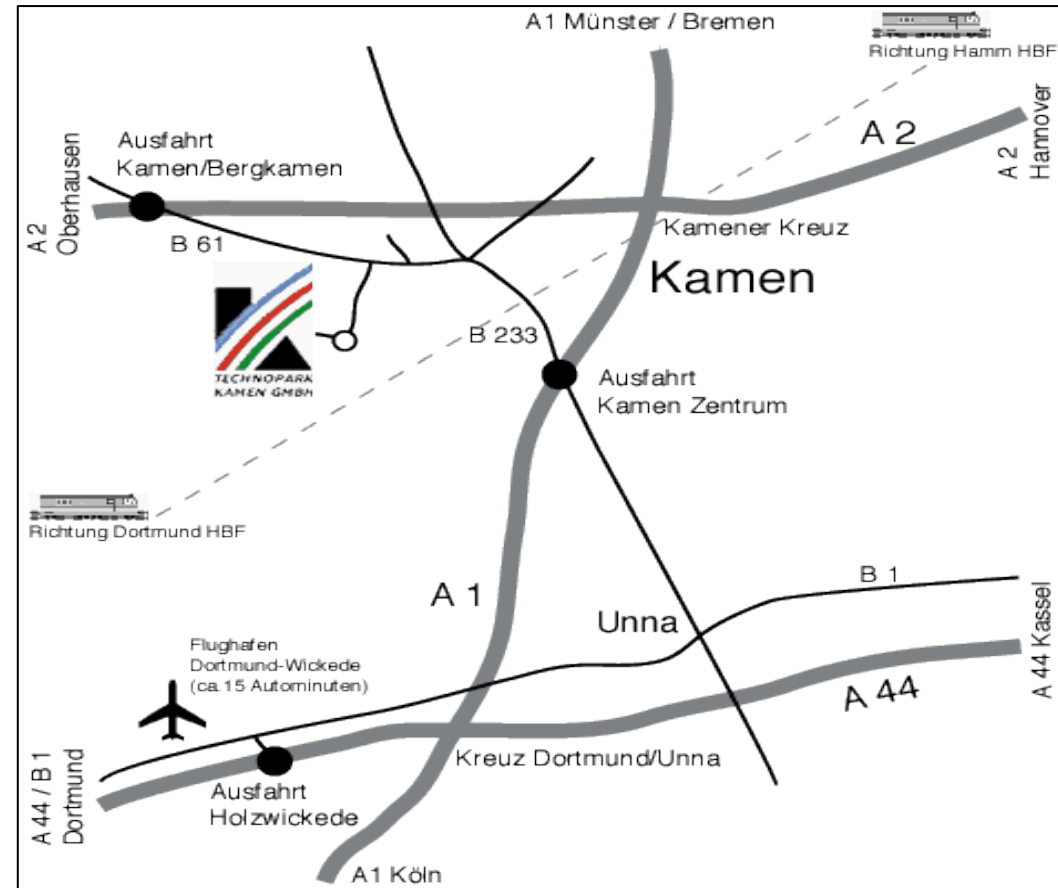

A1 aus Richtung Köln/Bremen

- Nehmen Sie die Ausfahrt Nr. 83 „Kamen-Zentrum“
- Fahren Sie Richtung Kamen (B233)
- An der 2. Ampel biegen Sie links ab („Technopark“ ist bereits ausgeschildert)
- An der nächsten Ampel ordnen Sie sich links ein und biegen in die Herbert-Wehner-Straße ab
- Am Kreisverkehr nehmen Sie die erste Ausfahrt um rechts auf den Parkplatz zu fahren

Mit dem Flugzeug (Ankunft Flughafen Dortmund-Wickede)

Ab Flughafen Dortmund weiter per Taxi (ca. 15 Minuten Fahrzeit)

Mit dem Zug

Von den IC-Bahnhöfen Dortmund und Hamm verkehrt ca. halbstündig der StadtExpress. Ausstieg Bahnhof Kamen

Mit dem Taxi vom Bahnhof Kamen: ca. 5 Minuten Fahrzeit

Zu Fuß vom Bahnhof Kamen: Bahnhof links verlassen. Am Ende der Straße „Am Bahnhof“ links der „Westicker Str.“ folgen. Nach ca. 100 m rechts in den „Eilater Weg“ (Rad/Fußweg) bis zu einer Ampelkreuzung (nach ca. 1 km). Dort links dem Verlauf der „Lünener Str.“ ca. 300 m bis zu den TECHNOPARK-Gebäuden folgen.

Unser Seminarzentrum befindet sich im Erdgeschoss des Hauses 211 (altes Backsteingebäude), unser EMV-Laboratorium befindet sich im Erdgeschoss des Hauses 212 (weißes Gebäude mit farbigen Fensterrahmen)